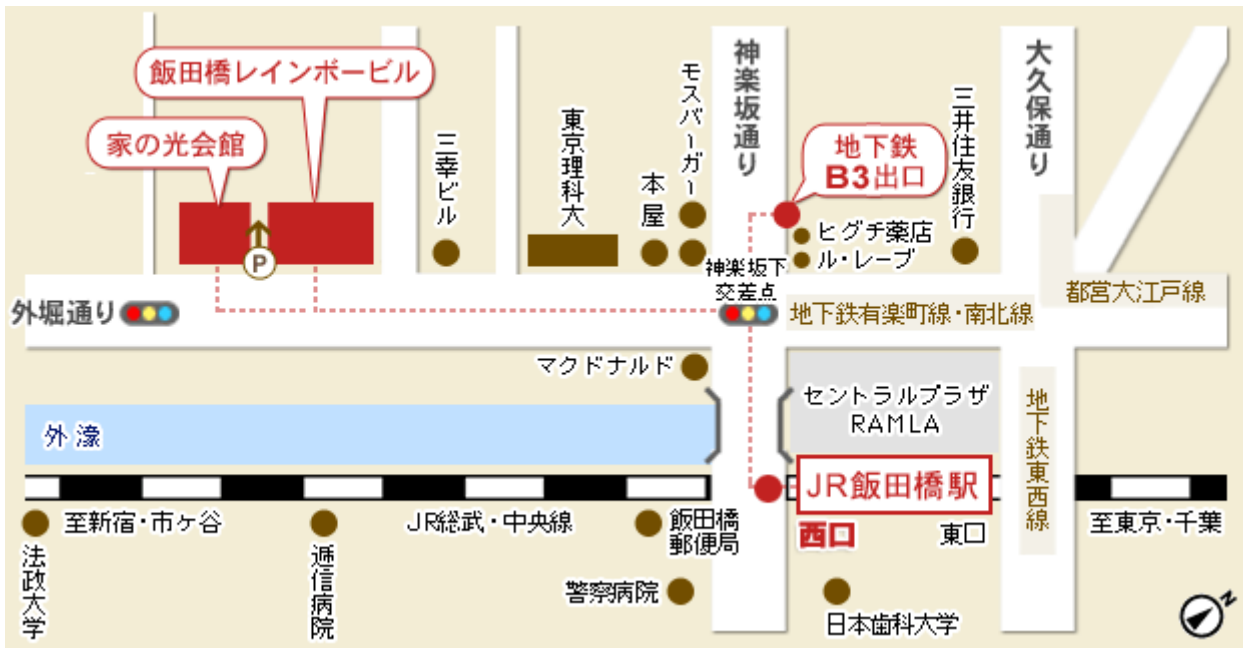

■ アクセス

印刷する

JR総武線飯田橋駅西口または、地下鉄有楽町線・南北線・東西線・大江戸線飯田橋駅の神楽坂下B3出口より徒歩約5分

株式会社家の光出版総合サービス ビル事業部

〒162-0826 東京都新宿区市谷船河原町11番地 飯田橋レインボービル  
 TEL 03-3260-4791 FAX 03-3267-8419 E-MAIL [bld@ienohikariss.co.jp](mailto:bld@ienohikariss.co.jp)